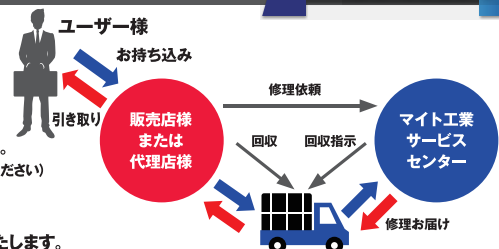

MLS-91GP-RTには左記セットに加え三脚(MEL-175)が付属されます。

特典1 1年間無料修理

対象商品: マイティライン全機種

マイティラインは1年間無料でメンテナンスいたします。
※ただし、お客様の過失による場合は修理代を請求させていただきます。

特典2 1年間盗難・火災補償

対象商品: マイティライン全機種

マイティラインをご購入いただいたお客様が、盗難・火災に遭われた場合に、同機種または、同等品を提供いたします。
※加入費無料。1年間有効。被害発生時は手数料のご負担が必要となります。

特典3 マイトまごころ便

ご購入後に必ず補償登録が必要です

対象商品: マイティライン全機種

マイトまごころ便は、ヤマト運輸と提携した修理品引き取りシステムです。販売店様と当社サービスセンターを結び、迅速なサービス体制をお約束いたします。

- 修理の流れ
- ①修理のご依頼は FAX:06-6793-4422でお受けいたします。(専用のマイトまごころ便引き取り依頼書をFAXしてください)
 - ②回収にお伺いいたします。
 - ③修理完了品は販売店様にお届けします。
 - ④ご請求は販売店様、または代理店様からいたします。