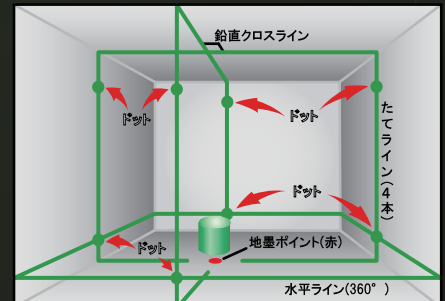

ダイレクトグリーンレーザー

MLS-91GP

might センサー/フルラインモデル

- ●10m±1mmの高精度・センサー整準モデル
- ●ダイレクトグリーン(520nm)
- ●水平全周(360度)・縦4方向(両縦/矩)・鉛直クロス・地墨点
- ●ライン位置が易く見つけやすいドット付
- ●傾斜機能付きで斜め照射が可能
- ●単三電池・リチウム電池・AC100Vの3電源で使用可能
- ●屋内・屋外(受光器検知距離25m)
  ※作業環境により異なる場合があります。

【仕様】

型式	MLS-91GP
レーザー安全基準	クラス2M
波長	ライン: 520nm / 地墨: 650nm
指示方式	センサー
指示精度	10mで±1mm以下
ライン幅	10mで3.5mm以下
回転機構	360°回転・微調整機構付き
自動補正範囲	約±3°
電源	単三アルカリ乾電池4本/リチウム電池/AC100V
連続点灯時間	全点灯時 単三電池: 約30分/リチウム電池: 約3.5時間
寸法(mm)	H209×φ135(突起物を含む)
本体質量(kg)	1.3

MLS-91GP-R (受光器セット)
標準価格 270,000円(税別)

4 580642 471414

MLS-91GP-RT (受光器・三脚セット)
標準価格 283,000円(税別)

4 580642 471421

【MLS-91GP-RT 標準付属品】①～⑭

【MLS-91GP-R 標準付属品】①～⑬

- ① 収納ケース
- ② 収納用ベルト
- ③ レーザーメカネ
- ④ L型アクリル板
- ⑤ 脚先ゴム(3個)
- ⑥ 受光器(MK-404G)
- ⑦ ロッドアダプター
- ⑧ 受光器用9V電池
- ⑨ 単三アルカリ乾電池
- ⑩ 傾斜用アダプター
- ⑪ 充電・100V電源コード
- ⑫ 充電器
- ⑬ リチウム電池(2個)
- ⑭ 三脚(MEL-175)

MLS-91GP-RTには左記セットに加え三脚(MEL-175)が付属されます。

特典1 1年間無料修理

対象商品: マイティライン全機種

マイティラインは1年間無料でメンテナンスいたします。
※ただし、お客様の過失による場合は修理代を請求させていただきます。

特典2 1年間盗難・火災補償

対象商品: マイティライン全機種

マイティラインをご購入いただいたお客様が、盗難・火災に遭われた場合に、同機種または、同等品を提供いたします。
※加入費無料。1年間有効。被害発生時は手数料のご負担が必要となります。

特典3 マイトまごころ便

ご購入後に必ず補償登録が必要です

対象商品: マイティライン全機種

マイトまごころ便は、ヤマト運輸と提携した修理品引き取りシステムです。販売店様と当社サービスセンターを結び、迅速なサービス体制をお約束いたします。

1. 修理の流れ
- ①修理のご依頼は FAX:06-6793-4422でお受けいたします。(専用のマイトまごころ便引き取り依頼書をFAXしてください)
  - ②回収にお伺いいたします。
  - ③修理完了品は販売店様にお届けします。
  - ④ご請求は販売店様、または代理店様からいたします。

might マイト工業株式会社

■本社 〒547-0001 大阪市平野区加美北4-5-6
TEL:06-6793-8531(代)

1. 事業所一覧
2. ●関東支店 TEL:048-297-9133
   - ●関西支店 TEL:06-6793-7000
   - ●札幌営業所 TEL:011-788-4178
   - ●東北営業所 TEL:022-388-9611
   - ●関東北営業所 TEL:024-983-4123
   - ●中部営業所 TEL:052-682-3761
   - ●中国営業所 TEL:084-959-3763
   - ●九州営業所 TEL:092-918-7707

▼お問い合わせ先