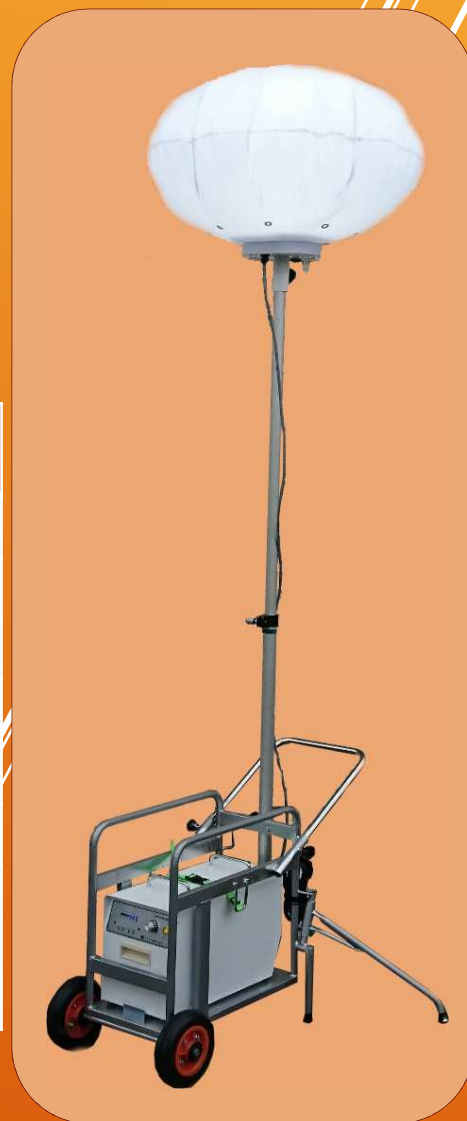

might

NETIS
KK-120041-VE

リチウムイオンバッテリー式 バルーン投光機 ネオエコバルーン150

NB150-WD

- リーズナブルで**超小型・軽量** ※ 従来機種NB180-WD比較
(電源部と台車は取り外しできるので1人でも積み降ろしOK)
- 安全・安心・長寿命の高性能リン酸鉄
リチウムバッテリーを搭載
- 容量計付きでバッテリー残量が
一目で確認可能
- バッテリーは安心の**2年**保証
- 無段階調光で用途に合わせて明るさ
調整が可能

●仕様

名称	リチウムイオンバッテリー式 バルーン投光機
型式	NB150-WD
充電時間	約 5時間 ※1
定格入力	AC100V 50/60Hz 700W
点灯時間 ※2	約 12時間 20,000ルーメン
バッテリー定格容量	60Ah 1536Wh
外形寸法 (収納時)	L700×W440×H640
質量	53.2kg (電源部 27.4kg 灯部 6.0kg ポール 1.8kg 台車 18.0kg)

※1 充電時間はバッテリーの状態、環境により30分程度
長くなる場合があります

※2 点灯時間は環境により1割程度変動します

高輝度 22,000ルーメン仕様も可能です(約9時間点灯)

マイト工業株式会社

■ お問い合わせ 特販部 TEL048-297-9235

※製品改良のため、仕様及び外観は予告なく変更する事があります。